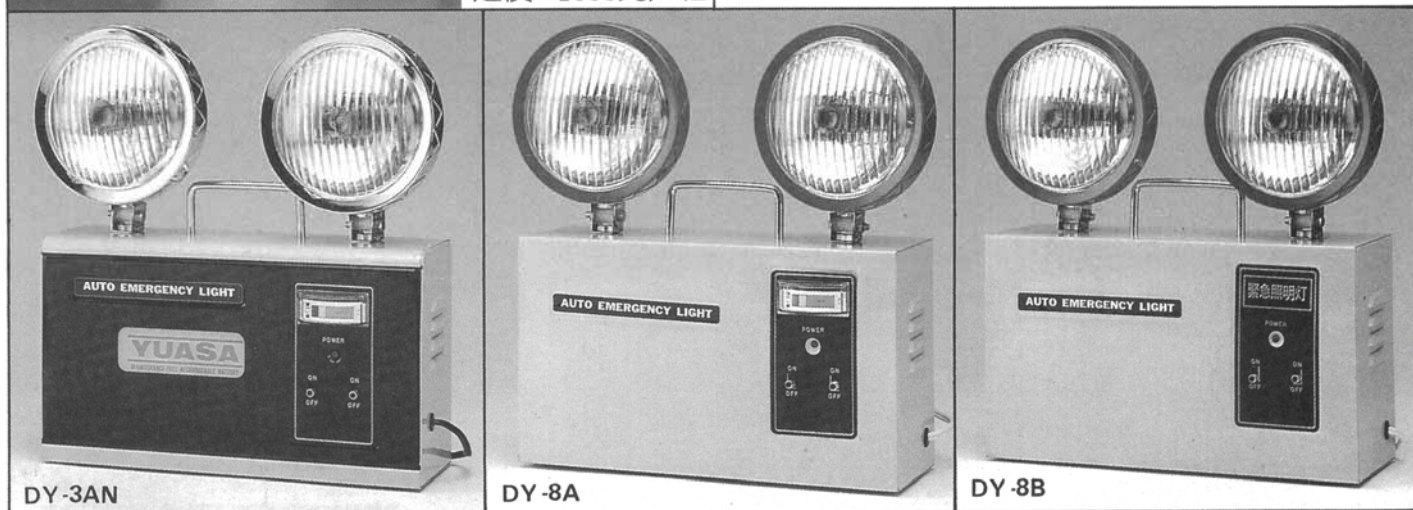

# 火警系統

全自動緊急照明燈	圖例：(E)
DY-302-EL	

DY

定價：1080元/組

特 性：

- 當電源中斷時，停電照明燈能自動利用本身電池大放光明，使工作得以繼續進行或指引逃生之路。
- 此燈平時自動充電至飽和時自動停止充電，確保電池之功能。
- 此燈應裝置於室內、各公用走廊、樓梯內及逃生之出入口。
- 此燈為緊急照明用
- 採用邏輯IC穩壓式自動充電，維護電池壽命。
- 採用UL規格零件，印刷電路板，接點穩定。

裝設高度：距地面2公尺~2.5公尺處。

使用場所：餐廳、大飯店(或旅館)房間、走道、工廠、醫院、店舖、銀行、樓梯間等。

DY-3AN

定價：2550元/組

DY-8A

定價：1680元/組

DY-8B

定價：1530元/組

出口指示燈	圖例：⊕
定價：4200元/組	

- 特 性：
- 此燈為AC/DC兩用，停電時用蓄電池。
  - 若用日光燈型，可另行設計。

面板顏色：綠底白色圖形(包括與圖形並列之文字)

使用場所：各層通達太平梯及戶外或另一防火區劃之防火門上方，觀眾席位間通路等均應設置出口標示燈。

呎 吋：寬450×高200×深130mm  
電 池：符合CNS標準之鎳鎘電池

避難方向指示燈	圖例：↔
定價：4200元/組	

- 特 性：
- 此燈為AC/DC兩用，停電時用蓄電池。
  - 本燈有左右向及雙向三種。
  - 若用日光燈型可另行設計。

裝置高度：距地面1.5公尺處。

面板顏色：白底綠色圖形(包括與圖形並列之文字)

使用場所：凡通往樓梯、戶外出入口、陽台及屋頂平台等之走廊或通道均應於走廊或通道之轉彎處設置避難方向指示燈(標)。