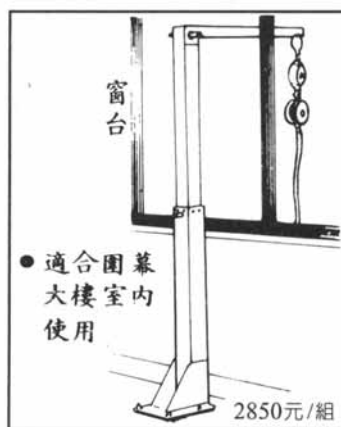

避難器具、工安器材

緩降機各部名稱

4800元/組

■ 各式固定架

人體重量	下降速度 cm/sec
25kg	40.7
65kg	96.1
100kg	116.8

斧頭 長度：33cm 重量：1kg

鐵撬 長度：1500mm 重量：9kg

安全皮帶 長度：1200 ~ 1500mm