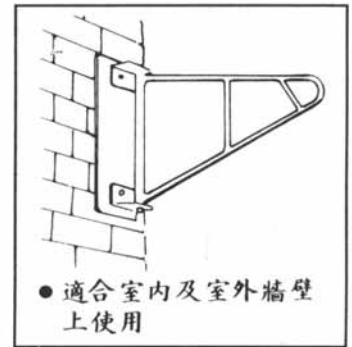

避難器具、工安器材

緩降機各部名稱

4800元/組

■ 各式固定架

人體重量	下降速度 cm/sec
25kg	40.7
65kg	96.1
100kg	116.8

斧頭 長度：33cm 重量：1kg

鐵撬 長度：1500mm 重量：9kg

安全皮帶 長度：1200 ~ 1500mm