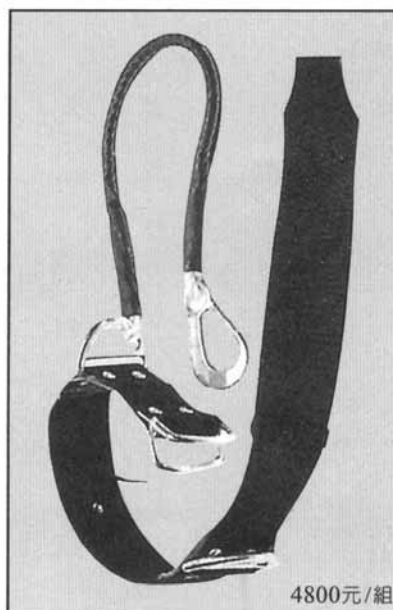

避難器具、工安器材

緩降機各部名稱

4800元/組

■ 各式固定架

人體重量	下降速度 cm/sec
25kg	40.7
65kg	96.1
100kg	116.8

斧頭 長度：33cm 重量：1kg

鐵撬 長度：1500mm 重量：9kg

安全皮帶 長度：1200 ~ 1500mm