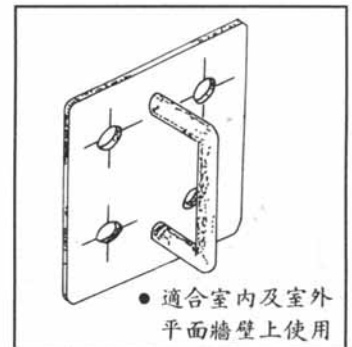

避難器具、工安器材

緩降機各部名稱

4800元/組

■ 各式固定架

人體重量	下降速度 cm/sec
25kg	40.7
65kg	96.1
100kg	116.8

斧頭 長度：33cm 重量：1kg

鐵撬 長度：1500mm 重量：9kg

安全皮帶 長度：1200 ~ 1500mm