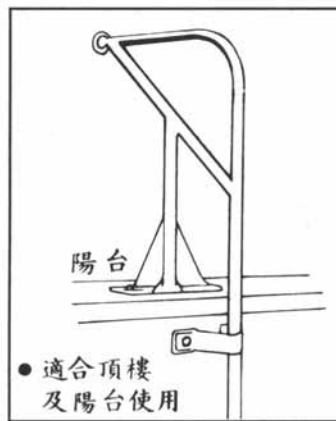

避難器具、工安器材

緩降機各部名稱

4800元/組

■ 各式固定架

人體重量	下降速度 cm/sec
25kg	40.7
65kg	96.1
100kg	116.8

斧頭 長度：33cm 重量：1kg

鐵撬 長度：1500mm 重量：9kg

安全皮帶 長度：1200 ~ 1500mm