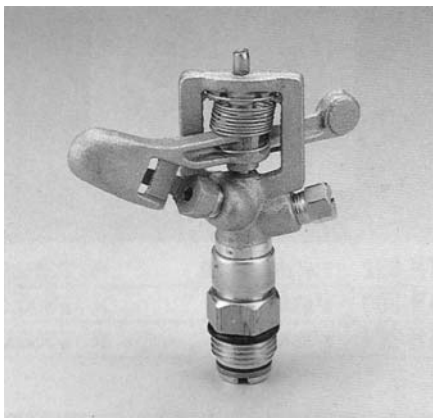

噴水系列

固定噴水頭 1/2" 50 元
蘭花噴水頭 1/2" 50 元

圓型噴水頭 1/2" 100 元
圓型噴水頭 3/4" 500 元

高壓噴水頭(單口)1/2" 260 元/支

高壓噴水頭(雙口)1/2" 300 元/支

高壓噴水頭(雙口)3/4" 880 元/支

高壓噴水頭 1/2" (噴角度) 3/4" 360 元/支
800 元/支

自動伸縮噴水(全銅)
1/2" 3600 元/組
3/4" 3600 元/組
1" 4200 元/組

快速給水閥及插桿
1.鑄銅材質
2.口徑 3/4"~1 1/2" §
3.可連接各口徑水管