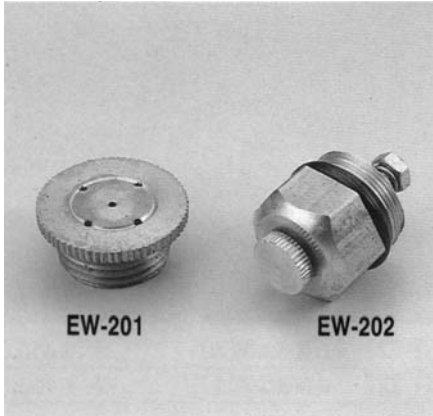

噴水系列

固定噴水頭 1/2" 50 元
蘭花噴水頭 1/2" 50 元

圓型噴水頭 1/2" 100 元
圓型噴水頭 3/4" 500 元

高壓噴水頭(單口)1/2" 260 元/支

高壓噴水頭(雙口)1/2" 300 元/支

高壓噴水頭(雙口)3/4" 880 元/支

高壓噴水頭 1/2" (噴角度) 3/4" 360 元/支
800 元/支

自動伸縮噴水(全銅)
1/2" 3600 元/組
3/4" 3600 元/組
1" 4200 元/組

快速給水閥及插桿
1.鑄銅材質
2.口徑 3/4"~1 1/2" §
3.可連接各口徑水管