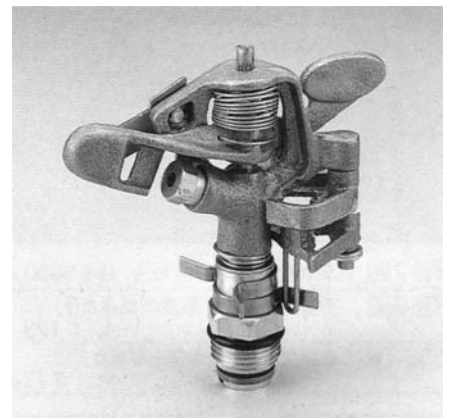

噴水系列

固定噴水頭 1/2" 50 元
蘭花噴水頭 1/2" 50 元

圓型噴水頭 1/2" 100 元
圓型噴水頭 3/4" 500 元

高壓噴水頭(單口)1/2" 260 元/支

高壓噴水頭(雙口)1/2" 300 元/支

高壓噴水頭(雙口)3/4" 880 元/支

高壓噴水頭 1/2" (噴角度) 3/4" 360 元/支
800 元/支

自動伸縮噴水(全銅)
1/2" 3600 元/組
3/4" 3600 元/組
1" 4200 元/組

快速給水閥及插桿
1.鑄銅材質
2.口徑 3/4"~1 1/2" §
3.可連接各口徑水管