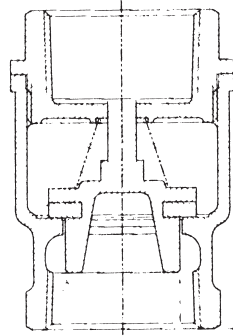

AC-110

無聲逆止閥 (鈹金銅)

零件 PART	材質 MATERIAL
閥體 BODY	CAST BRONZE
閥蓋 CAP	CAST BRONZE
閥盤 DISC	CAST BRONZE
閥座 SEAT	NBR
彈簧 SPRING	STAINLESS STEEL

尺寸	1/2"	3/4"	1"	1 1/4"	1 1/2"	2"	2 1/2"	3"
L	32	39	48	57	67	81	108	126
H	53	59	67	78	84	98	115	130

尺寸	1/2"	3/4"	1"	1 1/4"	1 1/2"	2"	2 1/2"	3"
單價	350	440	570	750	1,000	1,500	3,800	4,800

AC-111

無聲逆止閥 (不銹鋼316)

零件 PART	材質 MATERIAL
閥體 BODY	SUS 316
閥蓋 CAP	SUS 316
閥盤 DISC	SUS 316
閥座 SEAT	VITON
彈簧 SPRING	SUS 316

尺寸	1/2"	3/4"	1"	1 1/4"	1 1/2"	2"	2 1/2"	3"
L	37.5	43.5	54	62	69	82	98	115
H	64	71	75	82	91	97	115	119

尺寸	1/2"	3/4"	1"	1 1/4"	1 1/2"	2"	2 1/2"	3"
單價	1,550	1,700	2,000	2,400	3,450	5,000	8,500	11,000

AC-112

無聲底閥 鈹金銅

尺寸	1 1/2"	2"	2 1/2"	3"
單價	1,500	2,100	4,800	6,000

AC-113

五通逆止閥 鈹金銅

尺寸	1"
單價	750

AC-130

試水壓力球閥 鍛造銅

尺寸	1/2"
單價	475
附錶	600